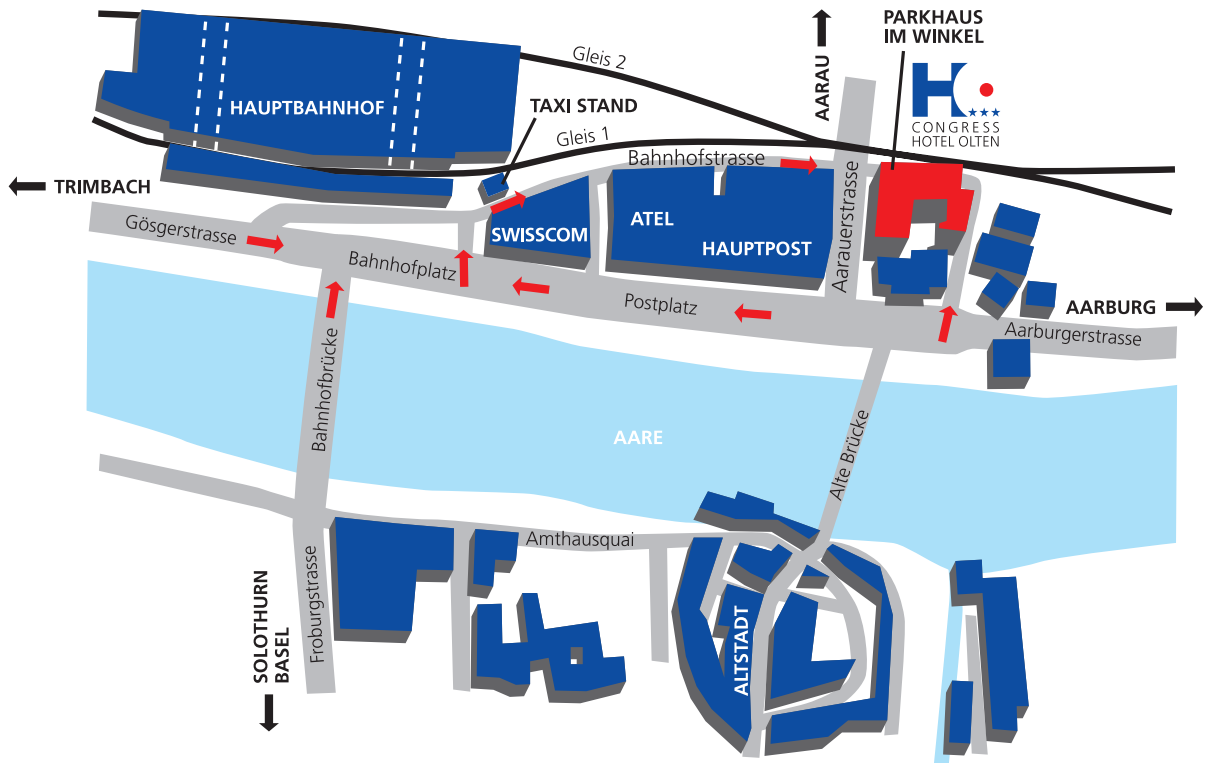

ANFAHRTSPLAN

So finden Sie uns ...

... mit dem Auto

Über die Autobahnen A1 und A2 ist Olten leicht zu erreichen, Ausfahrt Rothrist-Olten. Folgen Sie den Wegweisern und orientieren Sie sich anhand des Anfahrtsplans.

Das Parkhaus «im Winkel» befindet sich direkt unter dem Hotel und hat einen eigenen Zugang in unser Treppenhaus.

... mit der Bahn

Benutzen Sie die hervorragenden Verbindungen der SBB.

Das Hotel liegt nur 3 Minuten vom Bahnhof entfernt. Man wählt die Seite Richtung Gleis 1 und folgt danach den Geleisen entlang zum CONGRESSHOTEL OLTEN.