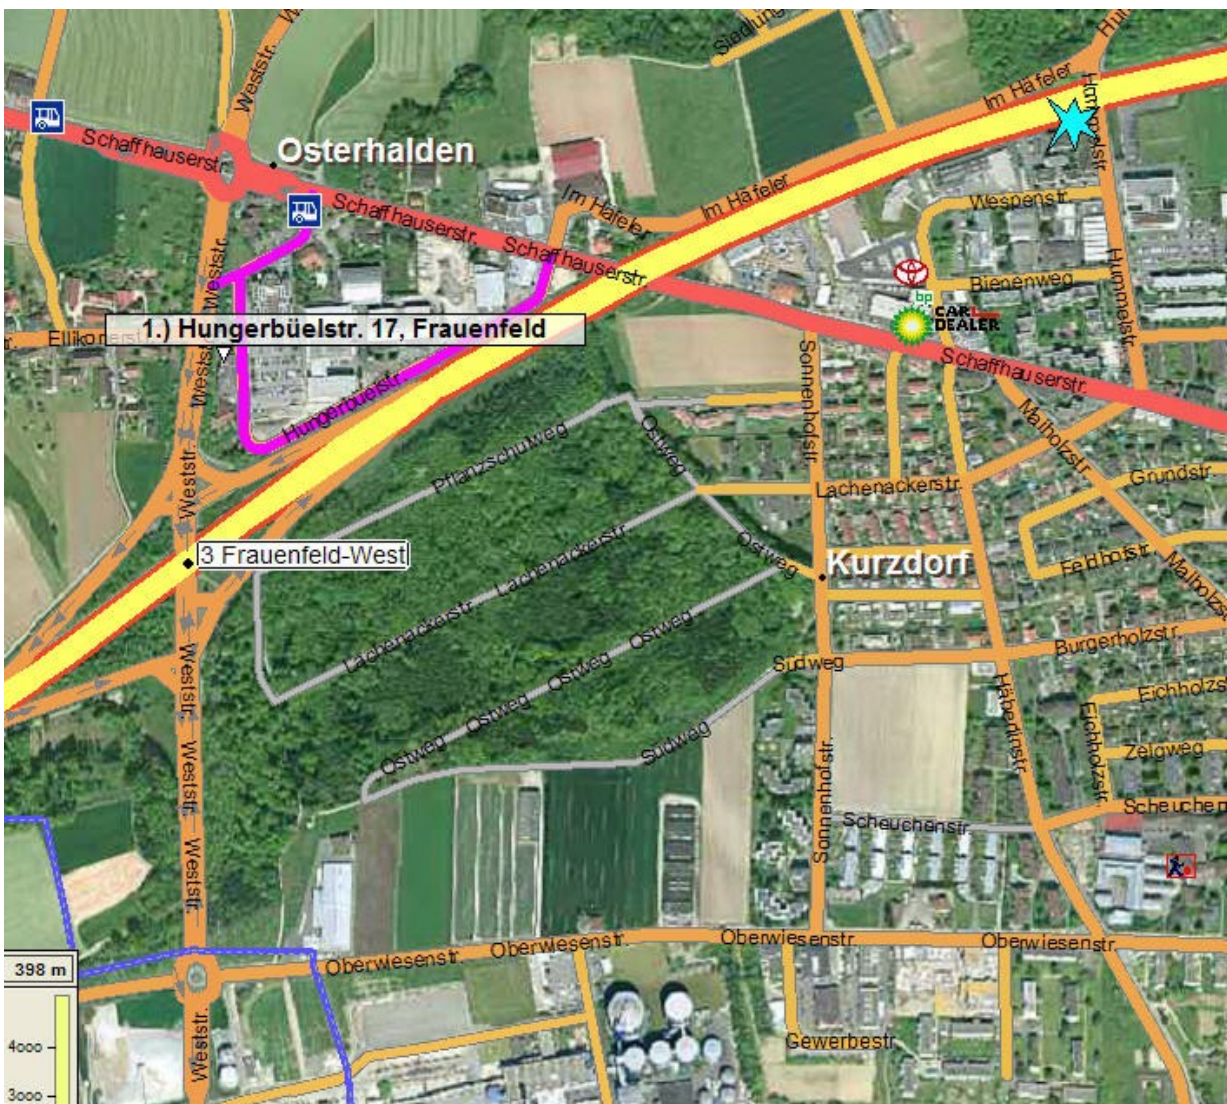

Lageplan Silberhaus Frauenfeld

Adresse:

Silberhaus
Hungerbuelstrasse 17
Postfach 415
8501 Frauenfeld
Tel: 052 720 56 00

Parkplätze: Am Seminarort stehen Parkplätze zur Verfügung.